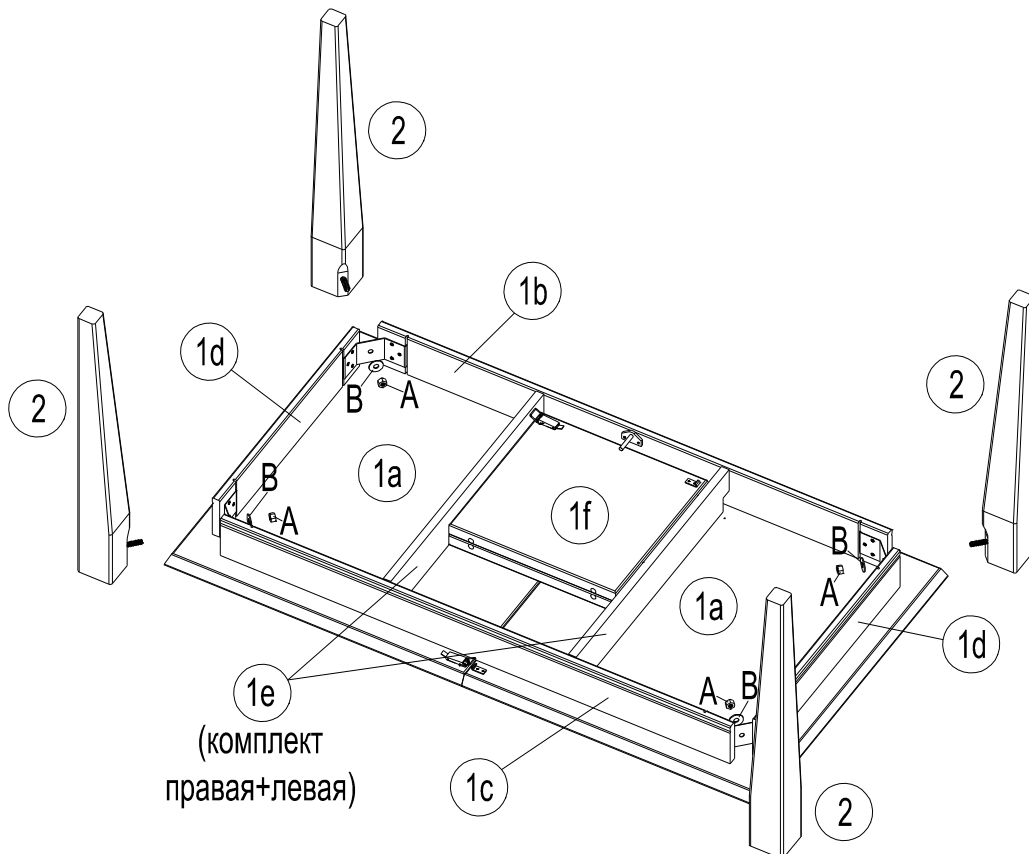

«SanRemi»

<http://www.sanremi.ru>

e-mail: [sanremi@list.ru](mailto:sanremi@list.ru)

+7 (812) 920-36-23

90 min

**EAC**

1400(1792) x 770 x 760 mm

1600(1992) x 800 x 760 mm

№	Size/MaB (mm)	Qty	✓
1	1400x770x136	1	
2	730x80x80	4	

№	Size/MaB (mm)	Qty	✓
1	1600x800x136	1	
2	730x80x80	4	

1

2-3

2

2.