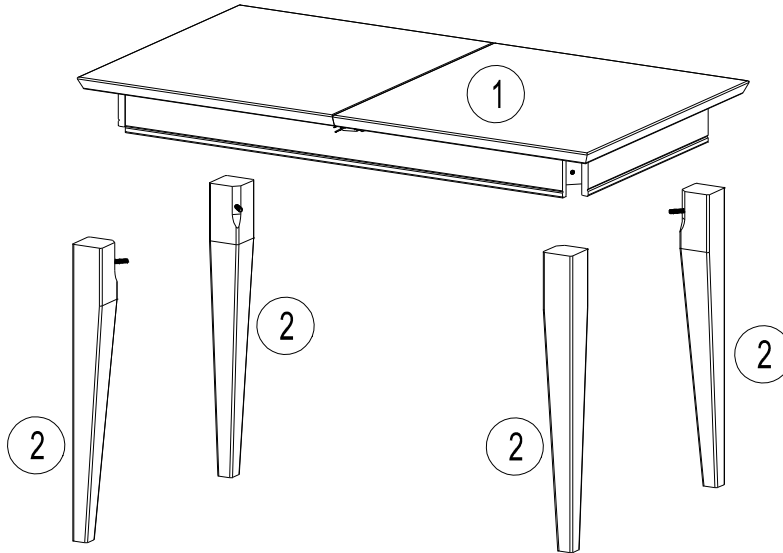

«SanRemi»

<http://www.sanremi.ru>

e-mail: [sanremi@list.ru](mailto:sanremi@list.ru)

+7 (812) 920-36-23

90 min

**EAC**

1400(1792) x 770 x 760 mm

1600(1992) x 800 x 760 mm

№	Size/MaB (mm)	Qty	✓
1	1400x770x136	1	
2	730x80x80	4	

№	Size/MaB (mm)	Qty	✓
1	1600x800x136	1	
2	730x80x80	4	

1

2-3

2

2.