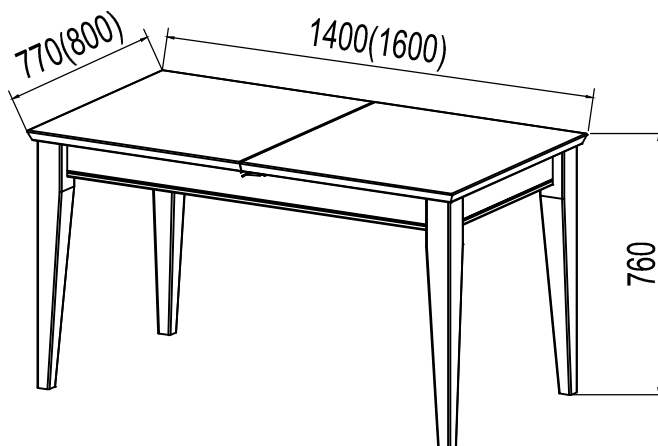

«SanRemi»

<http://www.sanremi.ru>

e-mail: [sanremi@list.ru](mailto:sanremi@list.ru)

+7 (812) 920-36-23

90 min

**EAC**

1400(1792) x 770 x 760 mm

1600(1992) x 800 x 760 mm

№	Size/MaB (mm)	Qty	✓
1	1400x770x136	1	
2	730x80x80	4	

№	Size/MaB (mm)	Qty	✓
1	1600x800x136	1	
2	730x80x80	4	

1

2-3

2

2.