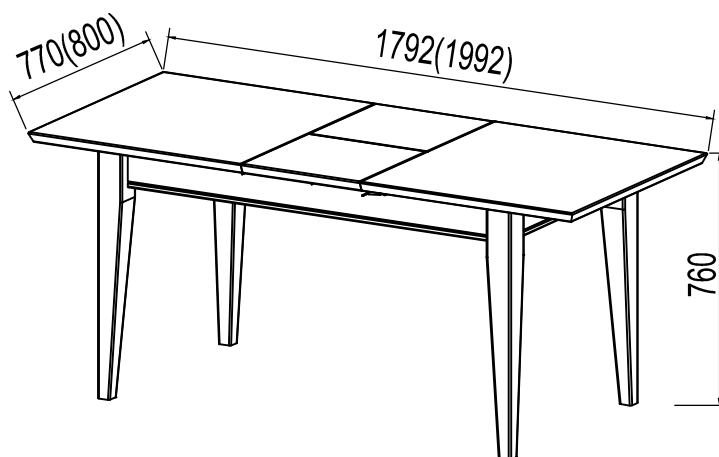

«SanRemi»

<http://www.sanremi.ru>

e-mail: [sanremi@list.ru](mailto:sanremi@list.ru)

+7 (812) 920-36-23

90 min

**EAC**

1400(1792) x 770 x 760 mm

1600(1992) x 800 x 760 mm

№	Size/MaB (mm)	Qty	✓
1	1400x770x136	1	
2	730x80x80	4	

№	Size/MaB (mm)	Qty	✓
1	1600x800x136	1	
2	730x80x80	4	

1

2-3

2

2.